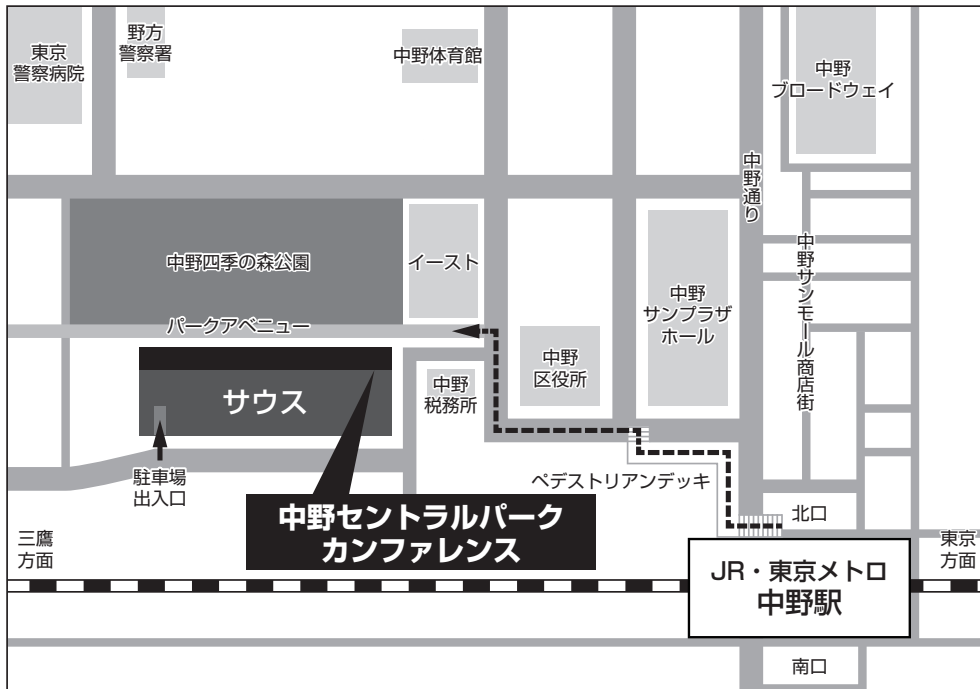

交通のご案内

中野セントラルパークサウス

〒164-0001 東京都中野区中野4-10-2 中野セントラルパーク サウス
TEL : 03-5942-9080 / FAX : 03-5942-6160

◇公共交通機関からのアクセス

● JR 中央線、JR 総武線、東京メトロ東西線「中野」駅北口より徒歩 5 分

◇交通のご案内